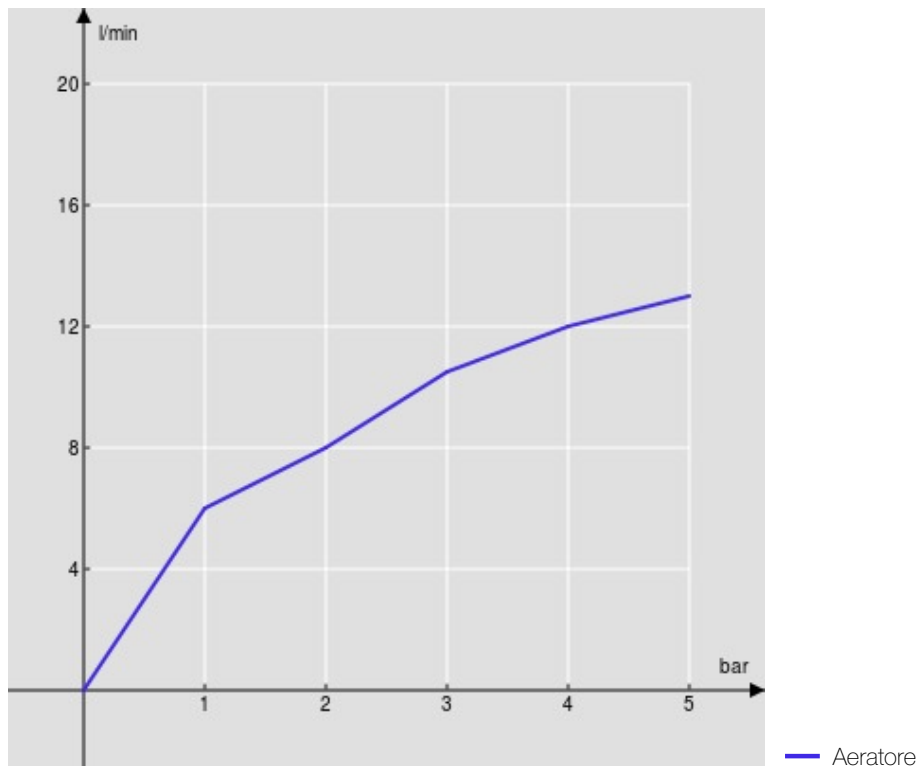

SPECIFICHE

Monocomando

Chocolate red PVD

Bocca girevole 360°

Aeratore anticalcare M 21,5 x 1

Flessibili inox ø 3/8"

Limitatore di portata con freno al 50%

Imballo: 56,5 x 29 x 7,1 cm / 0,01163 m³ / 2,29 kg

DIAGRAMMA DI PORTATA: ACQUA CALDA/FREDDA

DIAGRAMMA DI PORTATA: ACQUA MISCELATA