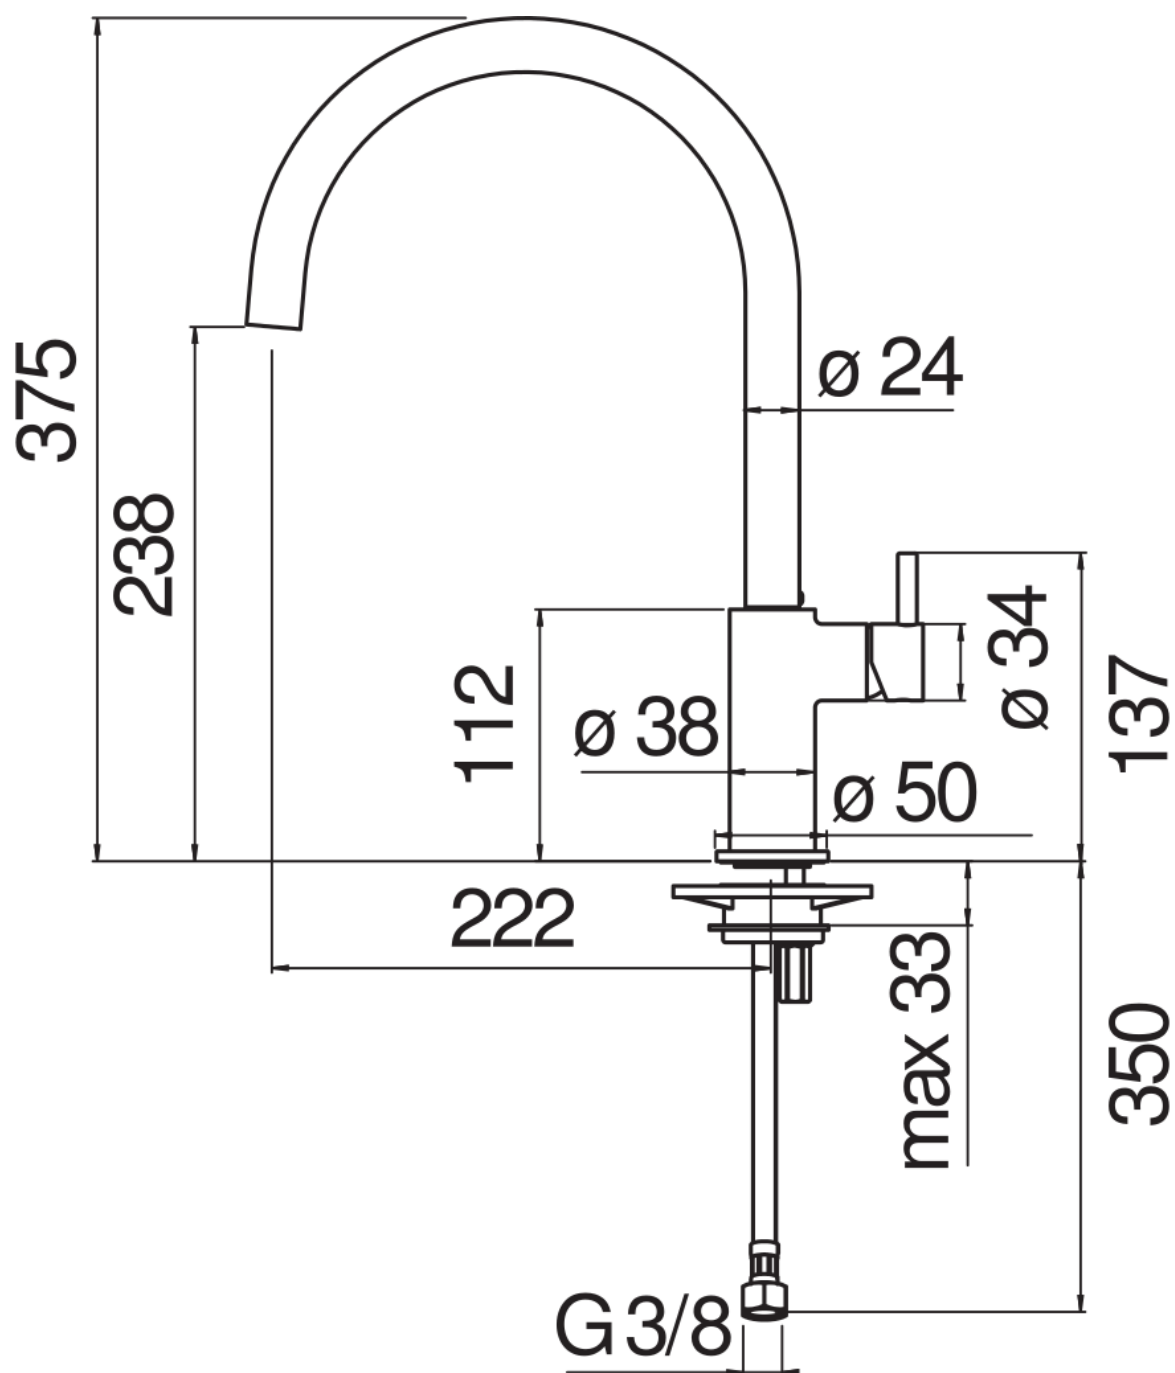

SPECIFICHE

Monocomando

Chocolate red PVD

Bocca girevole 360°

Aeratore anticalcare M 21,5 x 1

Flessibili inox ø 3/8"

Limitatore di portata con freno al 50%

Imballo: 56,5 x 29 x 7,1 cm / 0,01163 m³ / 2,29 kg

DIAGRAMMA DI PORTATA: ACQUA CALDA/FREDDA

DIAGRAMMA DI PORTATA: ACQUA MISCELATA